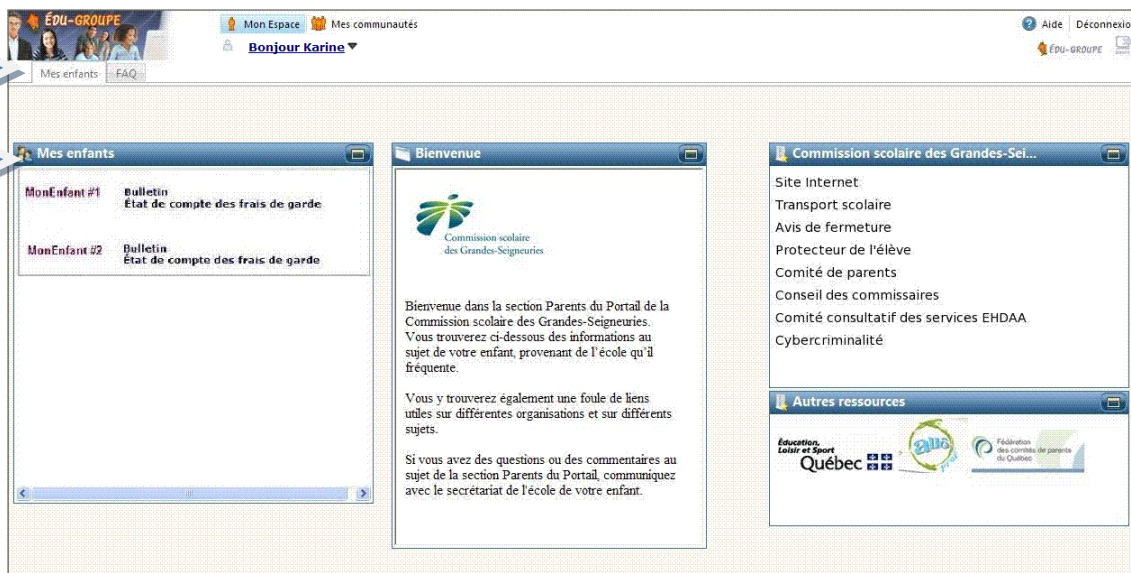

** Les navigateurs compatibles sont :

- Internet Explorer à partir de la version 7.
- Mozilla Firefox à partir de la version 4.
- Safari à partir de la version 4.0.5.
- Google Chrome à partir de la version 11.

Voici un aperçu du visuel des options qui vous seront offertes.

Dans la section « Mes communautés », vous pouvez consulter les documents de l'école ou du service de garde.