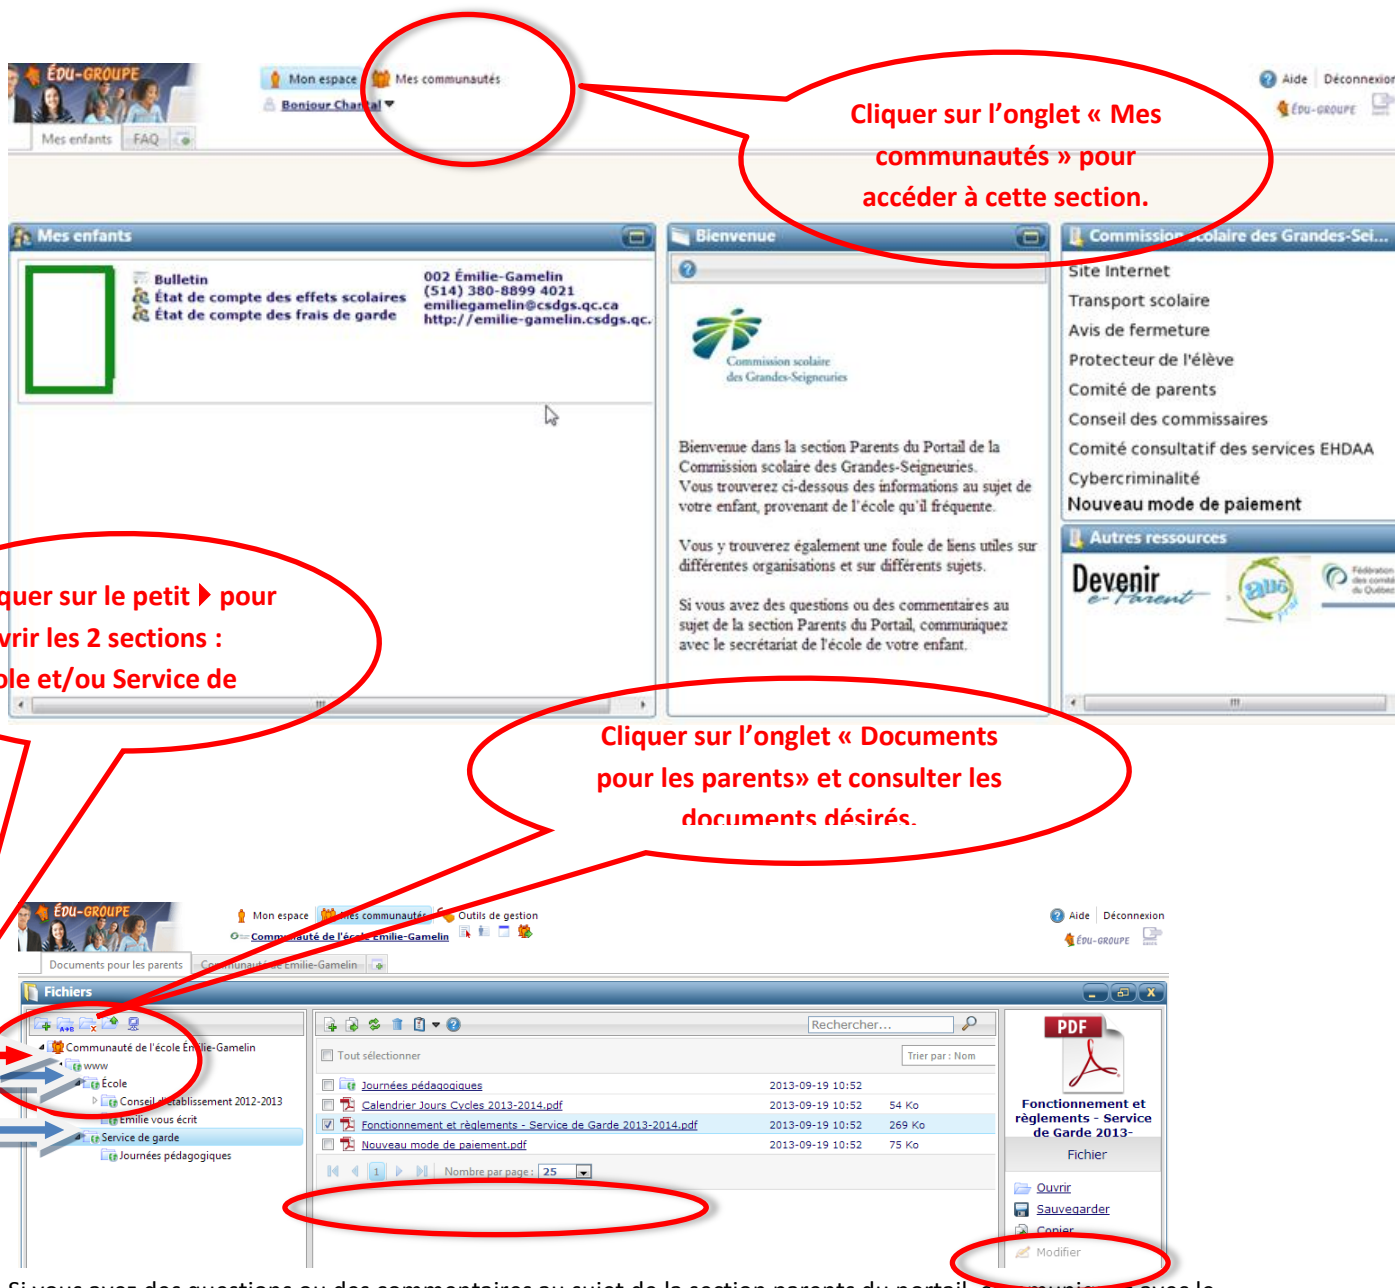

Si vous avez des questions ou des commentaires au sujet de la section parents du portail, communiquez avec le secrétariat de l'école.

Nous espérons que vous apprécierez ce nouvel outil de communication.

Bonne visite!